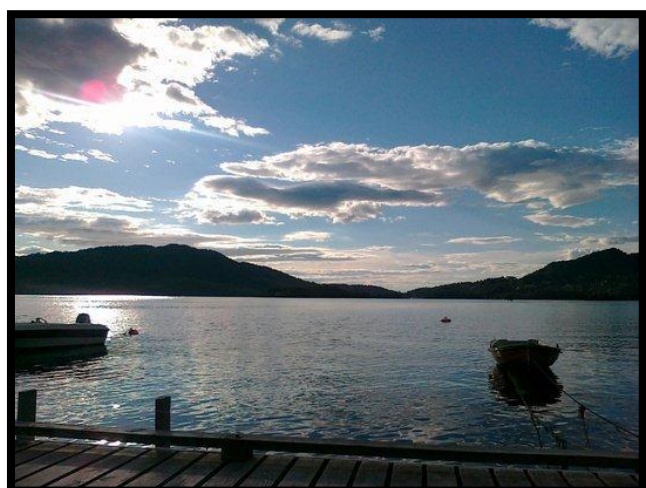

Vi har vakre tilrettelagte turområder og gode muligheter for lengre turer i nærmiljøet.

Turløypen

Rekreasjon ved sjøen

Turaktiviteter

Turer i skogen, på fjellet og ved sjøen er aktiviteter som tilbys. Turene tilpasses den enkeltes funksjonsnivå og vi bruker de mange vakre turområdene vi har i Os.

Minibussen, som er tilrettelagt for rullestolbrukere, er i bruk for at pasientene kan benytte seg av de flotte turmulighetene vi har her i Os.