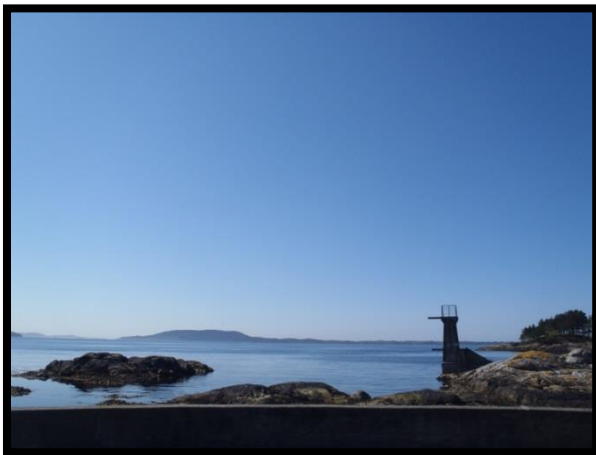

Vi har vakre tilrettelagte turområder og gode muligheter for lengre turer i nærmiljøet.

Turløypen

Rekreasjon ved sjøen

Turaktiviteter

Turer i skogen, på fjellet og ved sjøen er aktiviteter som tilbys. Turene tilpasses den enkeltes funksjonsnivå og vi bruker de mange vakre turområdene vi har i Os.

Minibussen, som er tilrettelagt for rullestolbrukere, er i bruk for at pasientene kan benytte seg av de flotte turmulighetene vi har her i Os.