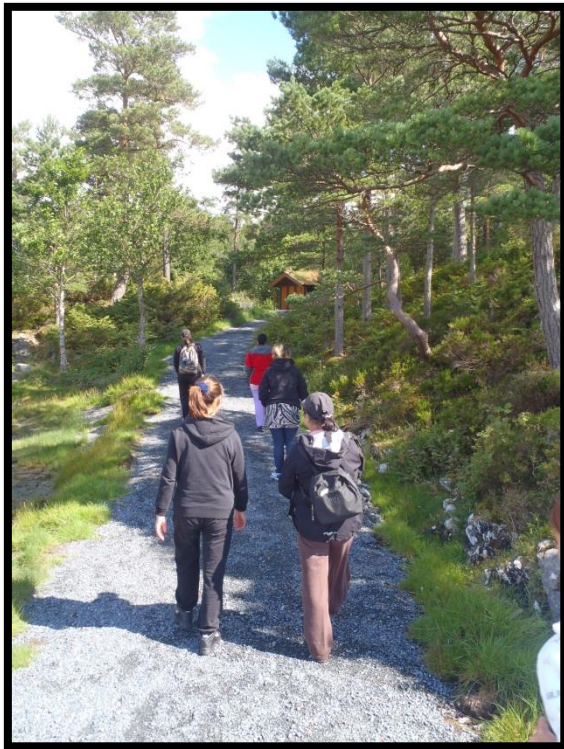

Vi har vakre tilrettelagte turområder og gode muligheter for lengre turer i nærmiljøet.

Turløypen

Rekreasjon ved sjøen

Turaktiviteter

Turer i skogen, på fjellet og ved sjøen er aktiviteter som tilbys. Turene tilpasses den enkeltes funksjonsnivå og vi bruker de mange vakre turområdene vi har i Os.

Minibussen, som er tilrettelagt for rullestolbrukere, er i bruk for at pasientene kan benytte seg av de flotte turmulighetene vi har her i Os.